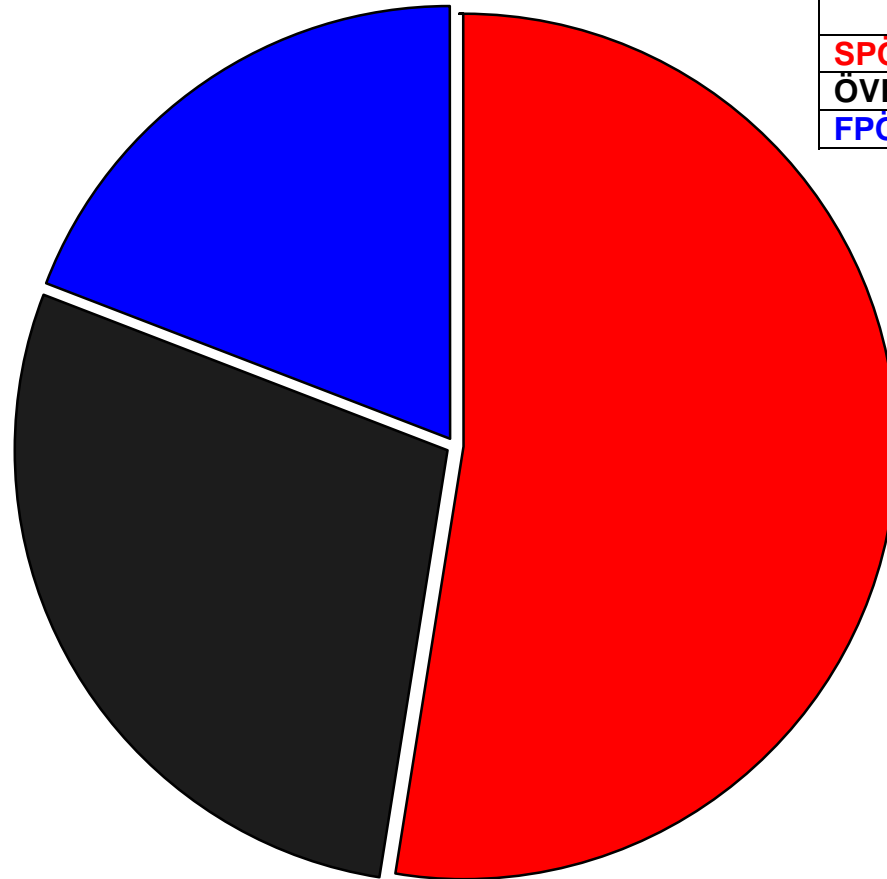

Mandatsvergabe GRW 2010

Wahlberechtigte:	2980
Wahlbeteiligung:	72,55 %
Stimmen gesamt:	2162
gültige Stimmen:	2126
ungültige Stimmen:	36
SPÖ	1076
ÖVP	587
FPÖ	463

	Mandats verteilung:	% Stimmen
SPÖ	11	50,61 %
ÖVP	6	27,61 %
FPÖ	4	21,78%